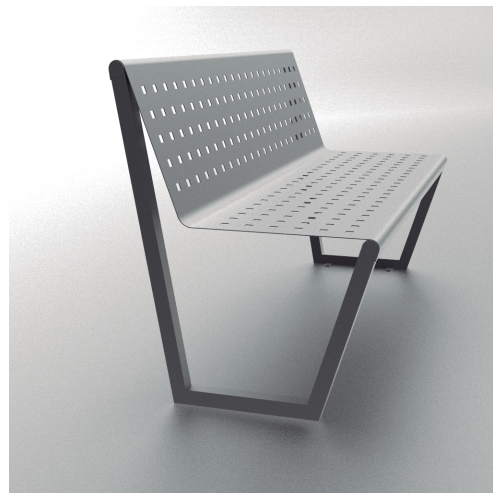

Prisma

B-011-AI-CR