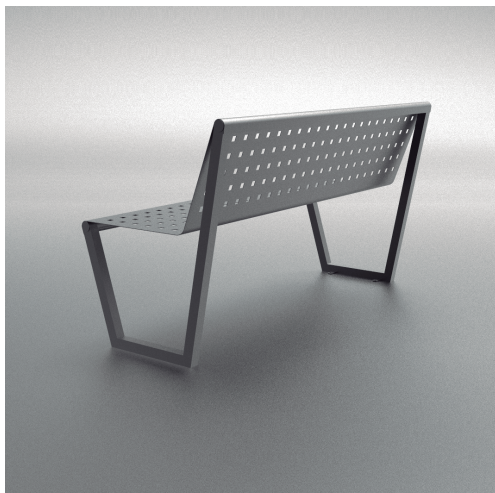

Prisma

B-011-AI-CR