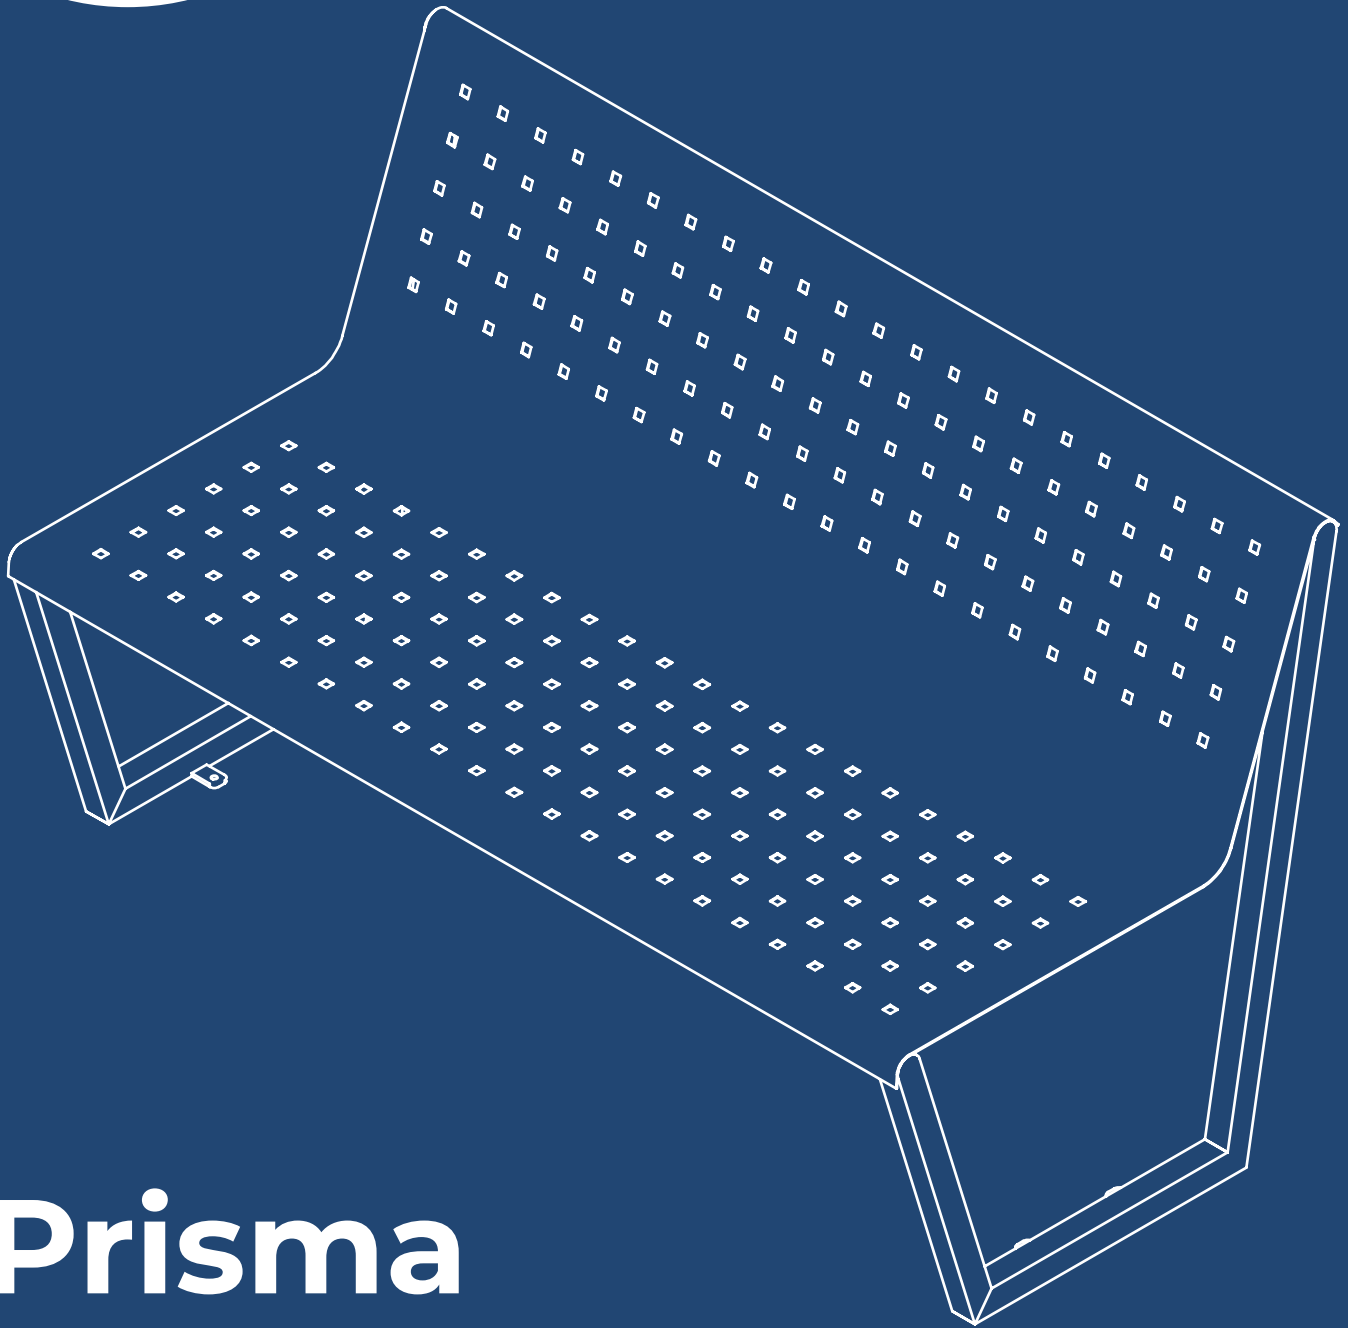

# Prisma

B-011-AI

### General Dimensions:

He: 34.64" / Wi: 29.52" / Le: 59.05"